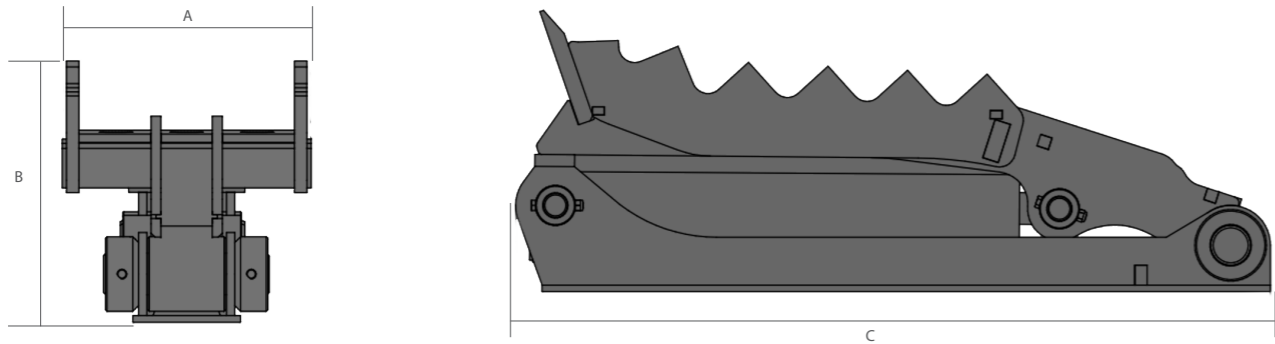

DER AM AUSLEGERANGESCHWEISSTE DAUMEN GRT CANGINI FUNGIERT ALS ZANGE UND ERLEICHTERT DAS ERGREIFEN VON FELSIGEM MATERIAL, BAUMSTÄMMEN UND ANDEREM SPERRIGEN GUT. GANZ EINGEKlapPT KANN DER LÖFFEL NORMAL EINGESETZT WERDEN, WAS DIE ARBEIT DES BEDIENERS WESENTLICH ERLEICHTERT.
 **DIE TONNAGE IST RICHTWERT UM PROBLEME VORAB ZU VERMEIDEN, MUSS VOR DER BESTELLUNG DIE AUSFÜHRBARKEIT DIESER ANWENDUNG FESTGESTELLT WORDEN SEIN.

TONS**	1,8 - 2,5	2,5 - 4,0	4,0 - 7,5	7,5 - 10,0	10,0 - 14,0	14,0 - 18,0
MOD.	GRT 20	GRT 25	GRT 30	GRT 40	GRT 45	GRT 50
A	MM 200	250	300	400	450	500
B	MM 245	245	355	355	485	485
C	MM 583	583	915	915	1620	1620
KG	25	30	95	135	355	374
MAX.	BAR 200	200	250	250	300	300