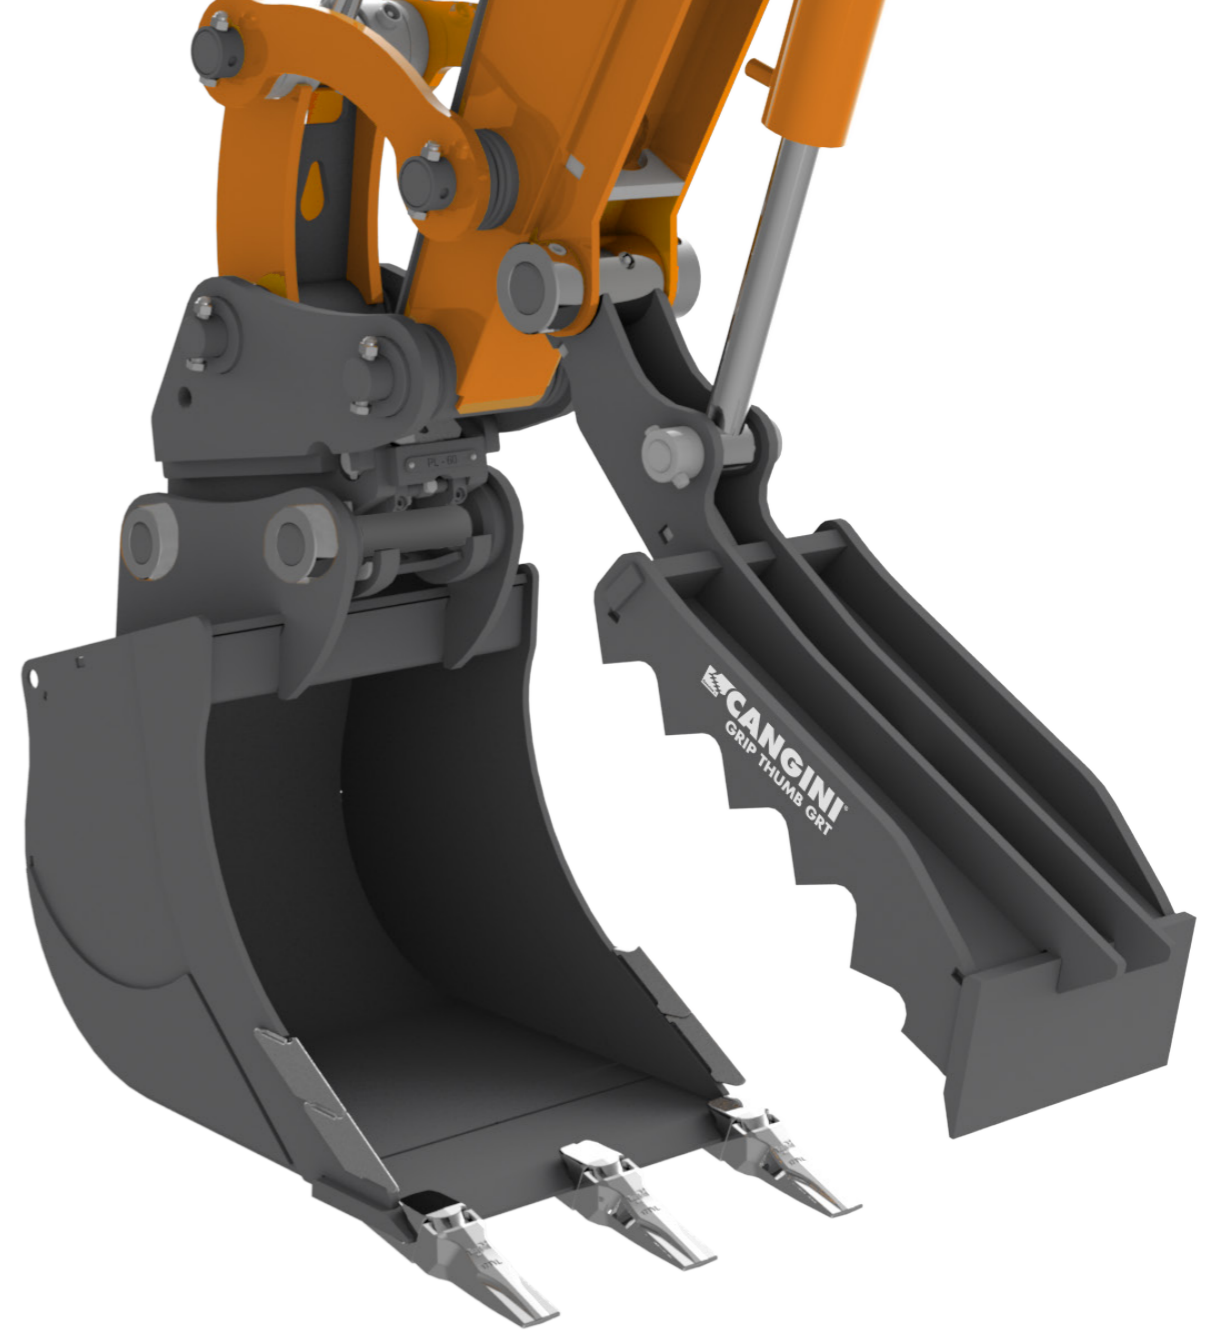

DER AM AUSLEGERANGESCHWEISSTE DAUMEN GRT CANGINI FUNGIERT ALS ZANGE UND ERLEICHTERT DAS ERGREIFEN VON FELSIGEM MATERIAL, BAUMSTÄMMEN UND ANDEREM SPERRIGEN GUT. GANZ EINGEKlapPT KANN DER LÖFFEL NORMAL EINGESETZT WERDEN, WAS DIE ARBEIT DES BEDIENERS WESENTLICH ERLEICHTERT.
 **DIE TONNAGE IST RICHTWERT UM PROBLEME VORAB ZU VERMEIDEN, MUSS VOR DER BESTELLUNG DIE AUSFÜHRBARKEIT DIESER ANWENDUNG FESTGESTELLT WORDEN SEIN.

TONS**	1,8 - 2,5	2,5 - 4,0	4,0 - 7,5	7,5 - 10,0	10,0 - 14,0	14,0 - 18,0
MOD.	GRT 20	GRT 25	GRT 30	GRT 40	GRT 45	GRT 50
A	MM 200	250	300	400	450	500
B	MM 245	245	355	355	485	485
C	MM 583	583	915	915	1620	1620
KG	25	30	95	135	355	374
MAX.	BAR 200	200	250	250	300	300