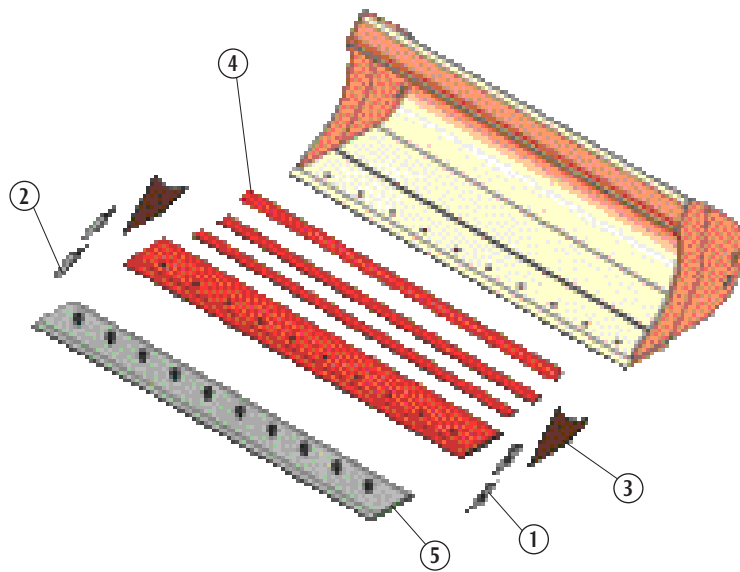

TON 7,5 A 10

SP 55 KIT RIPARAZIONE PER BENNE / KIT REPAIR FOR DITCH CLEANING BUCKET

Larghezza Benna mm.

1200

1400

1600

1800