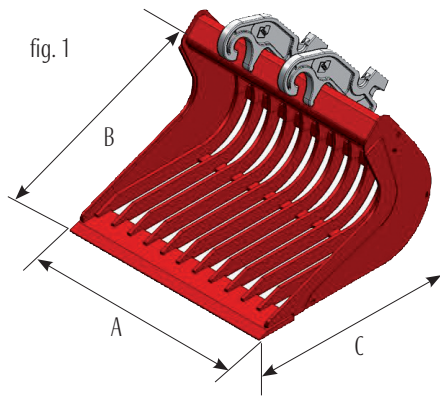

## VN 85 BENNA GRIGLIATA OLANDA / HOLLAND SKELETON BUCKETS

A mm.	B mm.	C mm.	Peso vasca Bucket body kg.	Cap. Sae	Option Nr. Denti Nr teeth (*)	Attacco Attachment	Fig.
800	850	930	159	331	5	CW	1
800	850	930	159	331	5	CR	2
800	850	930	159	331	5	CS	3
800	850	930	159	331	5	Janus	4
800	850	930	159	331	5	AF	5
900	850	930	172	384	5	CW	1
900	850	930	172	384	5	CR	2
900	850	930	172	384	5	CS	3
900	850	930	172	384	5	Janus	4
900	850	930	172	384	5	AF	5
1000	850	930	186	437	5	CW	1
1000	850	930	186	437	5	CR	2
1000	850	930	186	437	5	CS	3
1000	850	930	186	437	5	Janus	4
1000	850	930	186	437	5	AF	5
1100	850	930	204	490	6	CW	1
1100	850	930	204	490	6	CR	2
1100	850	930	204	490	6	CS	3
1100	850	930	204	490	6	Janus	4
1100	850	930	204	490	6	AF	5
1200	850	930	217	542	6	CW	1
1200	850	930	217	542	6	CR	2
1200	850	930	217	542	6	CS	3
1200	850	930	217	542	6	Janus	4
1200	850	930	217	542	6	AF	5

\* Applicazione denti su richiesta  
\* Teeth on demand

CR

CS

Janus

AF

## VN 85 BENNA GRIGLIATA OLANDA / HOLLAND SKELETON BUCKETS

A mm.	B mm.	C mm.	Peso vasca Bucket body kg.	Cap. Sae	Option Nr. Denti Nr teeth (*)	Attacco Attachment	Fig.
1300	850	930	231	595	6	CW	1
1300	850	930	231	595	6	CR	2
1300	850	930	231	595	6	CS	3
1300	850	930	231	595	6	Janus	4
1300	850	930	231	595	6	AF	5